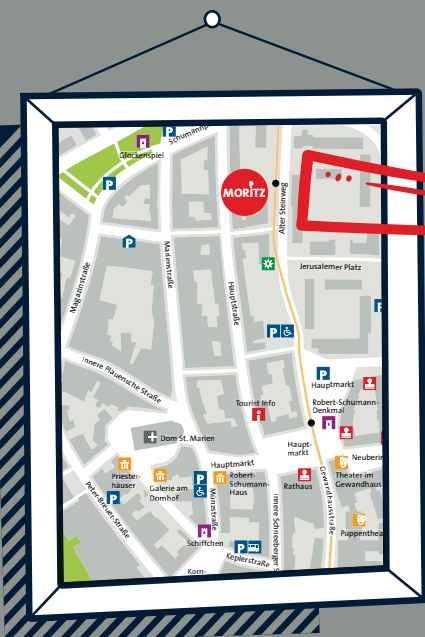

Ateliercafé **MORITZ**

Ein offener Kunst- und Kreativort mitten in der Stadt

Laden

Atelier

Bäckerei

Toleranz Offenheit Treffpunkt Inklusion

demokratisches Miteinander Barrierefreiheit

Integration Stadt gestalten neue Impulse

Cafébesuch
mit Freunden plaudern
gemütlich verweilen
leckere Backwaren
leichter Mittagstisch
frische Salate
regionale Speisen
Begegnungen, Gespräche
lachen, Kommunikation
arbeiten
Sommerterrasse

Fotos und City-Plan:
Stadt Zwickau
Objekt-Grundriss:
BAUCONZEPT® Ingenieure + Architekten
Illustration, Gestaltung:
Friedrichs | GrafikDesignAgentur Zwickau