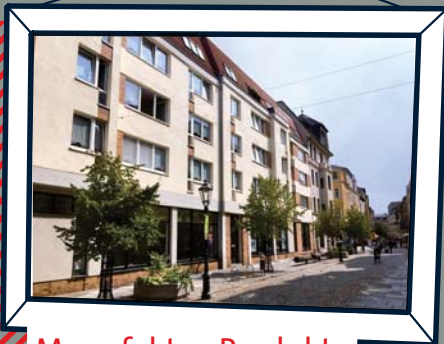

Toleranz Offenheit Treffpunkt Inklusion

demokratisches Miteinander Barrierefreiheit

Integration Stadt gestalten neue Impulse

Kreativität

Laden

Atelier

Bäckerei

Manufaktur-Produkte
Kunst aus der Region
Handgefertigtes
Design-Shop

Atelier
Kunst
Kultur
Workshops
Musik
Akustik-Konzerte
offenes Klavier
spannende Lesungen
Malkurse für Große und Kleine
Nähprojekt
gemeinsames Kochen
eigene Fähigkeiten entdecken
Kreativität entfalten
Inspiration
Schaffensprozess

Cafébesuch
mit Freunden plaudern
gemütlich verweilen
leckere Backwaren
leichter Mittagstisch
frische Salate
regionale Speisen
Begegnungen, Gespräche
lachen, Kommunikation
arbeiten
Sommerterrasse