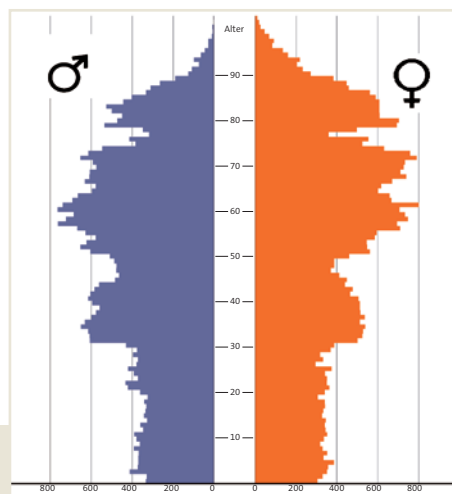

► Bevölkerung

Einwohner mit Hauptwohnsitz	(31.12.2020) 88 169
davon männlich	43 185
weiblich	44 984
davon Deutsche	82 506
Ausländer	5 663
Durchschnittsalter	48,0

davon im Alter von ...

0 bis 6 Jahren	4 975
7 bis 14 Jahren	5 604
15 bis 25 Jahren	7 860
26 bis 40 Jahren	15 304
41 bis 64 Jahren	28 474
65 Jahren und älter	25 952

Einwohner mit Nebenwohnsitz	3 357

BEVÖLKERUNGSPYRAMIDE 2020