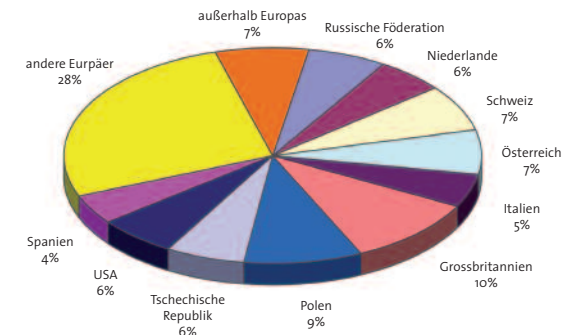

Arbeitslose (Juni 2011)	3 947
darunter	1 974
Frauen	1 321
Langzeitarbeitslose	341
unter 25 Jahren	891
älter als 55 Jahre	144
Ausländer	

Arbeitslosenquote (alle zivilen Erwerbspersonen) im Bereich der Hauptagentur Zwickau	8,3 %
--------------------------------------------------------------------------------------	-------

Ausbaugewerbe	
Betriebe	33
Beschäftigte	728
Umsatz in Mio. €	64,3

Fahrzeugbestand (2011)

58 665

Tourismus

(2. Halbjahr 2010 und 1. Halbjahr 2011)

Ankünfte	84 469
darunter Ausländer	10 087
Übernachtungen	164 847
darunter Ausländer	23 741
durchschnittliche Übernachtungsdauer (Tage)	2,0
Ausländer (Tage)	2,4

Herkunft ausländischer Gäste

Beherbergungsstätten	18 mit 1145 Betten
darunter Hotels	6 mit 781 Betten