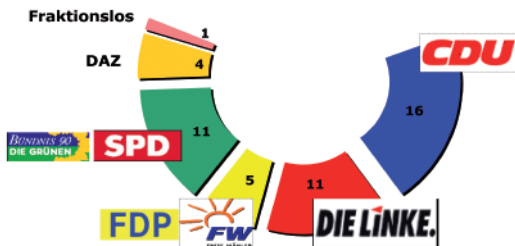

angemeldete Besucher	75 656
Entlehnungen	321 250
Medienbestand	155 137

Ratsschulbibliothek (2011)

Benutzer 1 109

Besucher ausgewählter Kultureinrichtungen (2011)

Theater Plauen-Zwickau, Spielstätten Zwickau	
große Spielstätten und Gewandhaus	40 617
Konzerte	9 524
Puppentheater	10 998
Kleine Bühne und Theater in der Mühle	8 217
Soziokulturelles Zentrum „Alter Gasometer“	35 456
Stadhalle	144 670
Konzert- und Ballhaus „Neue Welt“	82 900
Freilichtbühne	2 500
Robert-Schumann-Haus	15 284
August Horch Museum	74 225

► **Oberbürgermeisterin:** Dr. Pia Findeiß, gewählt 2008

► **Fraktionen im Stadtrat 2011** (Stand September 2012)

Quellen: Statistisches Landesamt Sachsen, Agentur für Arbeit, Stadtverwaltung Zwickau, Kraftfahrtbundesamt, Besucherstatistik der jeweiligen Einrichtung