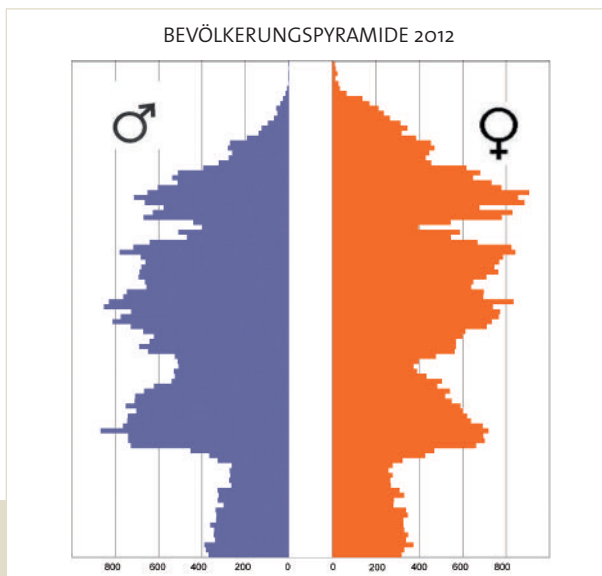

► Geografische Lage

Die Stadt Zwickau liegt an der Zwickauer Mulde am Fuße des Erzgebirges. Sie ist die viertgrößte Stadt im Freistaat Sachsen.

tiefster Punkt	241 m über NN
höchster Punkt	444 m über NN
Höhe des Ortsmittelpunktes	262 m über NN

► Fläche	(2012)
Fläche des Stadtgebietes	103 km²

► Bevölkerung	(31.12.2012)
Einwohner mit Hauptwohnsitz	92 301
davon männlich	44 697
weiblich	47 604
davon Deutsche	90 208
Ausländer	2 093
Durchschnittsalter	47,3

davon im Alter von ...	
0 bis 6 Jahren	4 849
7 bis 14 Jahren	4 937
15 bis 25 Jahren	8 920
26 bis 40 Jahren	15 858
41 bis 64 Jahren	33 034
65 Jahren und älter	24 683

Einwohner mit Nebenwohnsitz	3 853