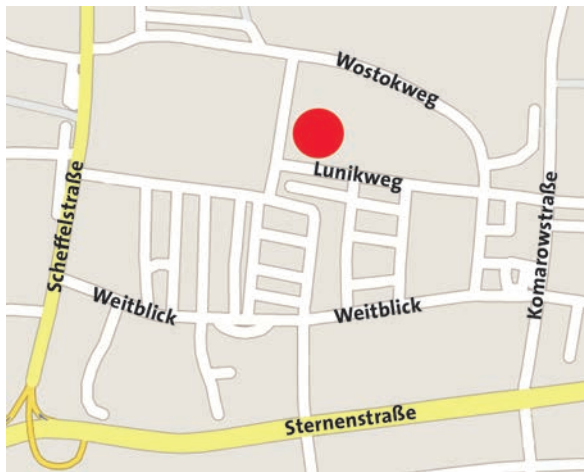

► **Essenanbieter**

„Tischlein deck dich“

► **Öffnungszeiten**

regulär 07.00 bis 16.00 Uhr  
bei Bedarf 06.00 bis 17.00 Uhr (Nachweis erforderlich)

► **Lage**

im Stadtteil Eckersbach gelegen, ca. 7 Gehminuten von der „Grundschule am Scheffelberg“, sehr gute Parkmöglichkeiten vor der Einrichtung

► **Kontakt**

Kinderhort „Wichelhaus“  
Lunikweg 1  
08066 Zwickau  
Telefon: 0375 474218  
Internet: [www.zwickau.de/kindertagesstaetten](http://www.zwickau.de/kindertagesstaetten)

**Impressum**

Herausgeber: Stadtverwaltung Zwickau  
Redaktion: Amt für Familie, Schule und Soziales  
Satz: Presse- und Oberbürgermeisterbüro  
Druck: Flyeralarm  
Auflage: 250  
Erschienen: März 2024

# Kinderhort „Wichelhaus“