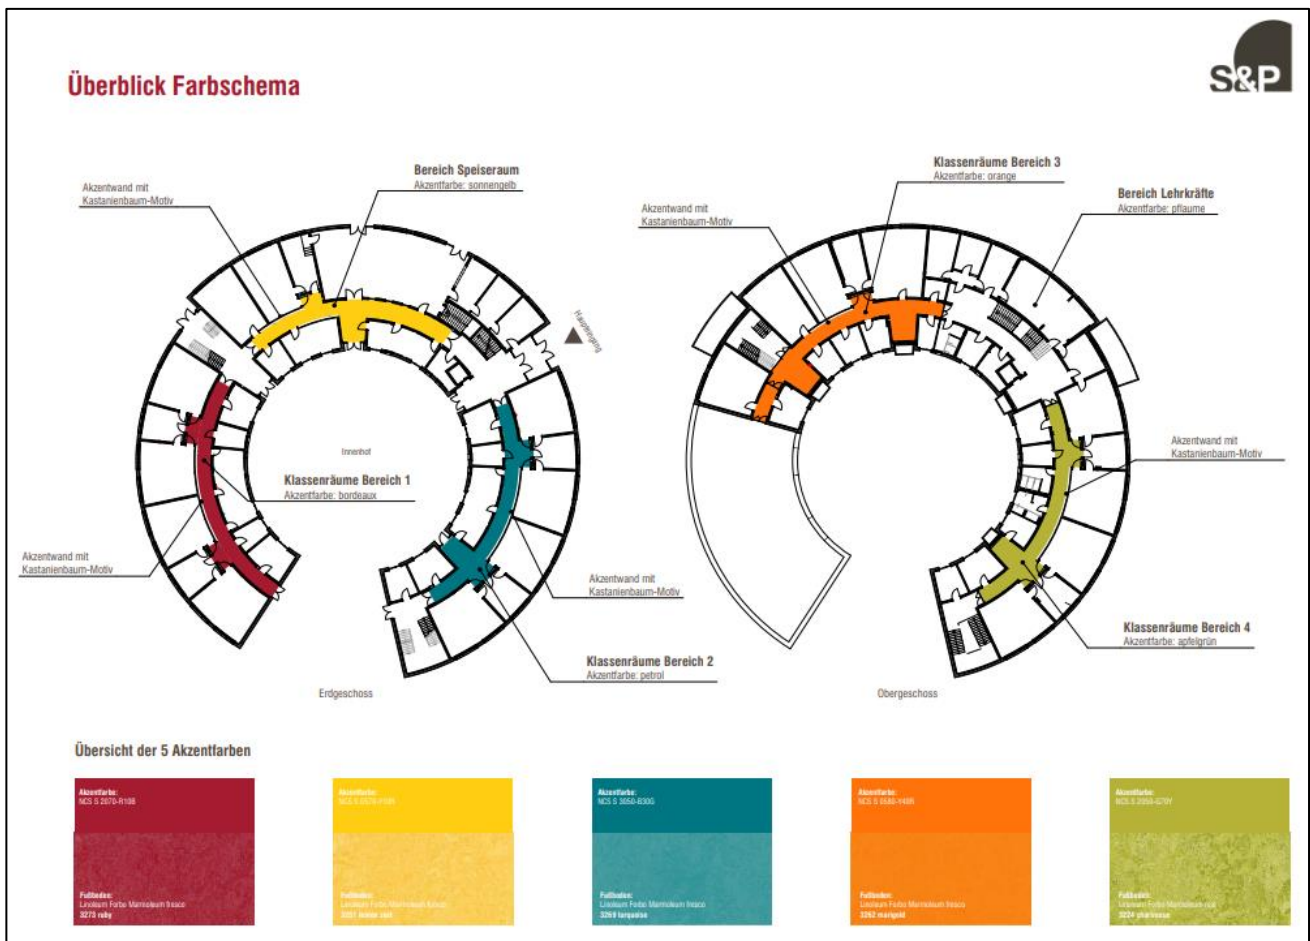

Quelle S&P Sahlmann GmbH, Leipzig