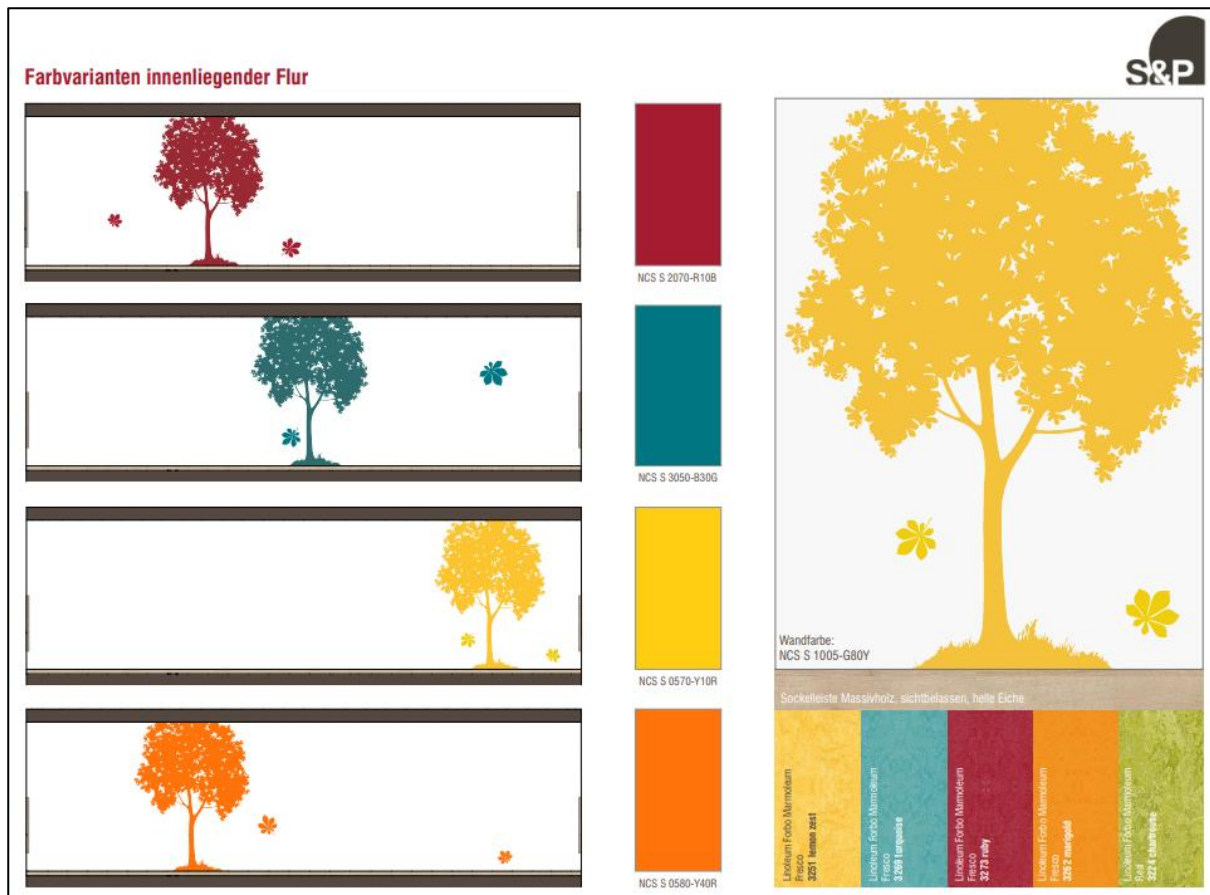

Stadt Zwickau - Kunst am Bau-Wettbewerb
 Anne-Frank-Schule
 Sitz- und Spiellandschaft ANNE FRANK

Quelle S&P Sahlmann GmbH, Leipzig

Fotos: PK Fotografie, Philipp Kirschner

Stadt Zwickau - Kunst am Bau-Wettbewerb
 Anne-Frank-Schule
 Sitz- und Spiellandschaft ANNE FRANK