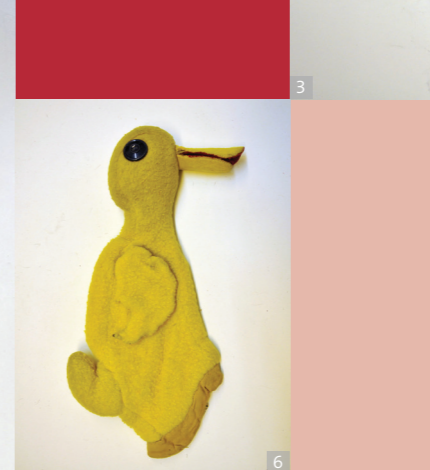

BEGLEITPROGRAMM

So, 04.06. | 15 Uhr

AUSSTELLUNGSERÖFFNUNG

DIE HISTORISCHE PUPPENTHEATER-SAMMLUNG

Eintritt frei

Mi, 14.06. | 16 Uhr

**ÖFFENTLICHE FÜHRUNG MIT VORSTELLUNG DES
OBJEKTS DES MONATS JUNI:**

EINE HISTORISCHE MARIONETTE „GEWICHTHEBER“

*Mit kleiner Vorführung einer Marionette durch
den Puppenspieler Heinrich Schulze.*

Eintritt: 7 Euro, ermäßigt 4,50 Euro

Di, 11.07. | 14 Uhr

Do, 13.07. | 14 Uhr

**FERIENPROGRAMM: „VON DEN SOCKEN!“ –
WIR BASTELN LUSTIGE SOCKENPUPPEN**

Bitte eine Socke mitbringen.

Eintritt: 7 Euro, ermäßigt 4,50 Euro

Fr, 14.07. | 15 Uhr

TOP TEN.

ZEHN LIEBLINGSSTÜCKE ZUR FAMILIENFÜHRUNG

Eintritt: 7 Euro, ermäßigt 4,50 Euro

Di, 18.07. | 14 Uhr

**FERIENPROGRAMM: „VON DEN SOCKEN!“ –
WIR BASTELN LUSTIGE SOCKENPUPPEN**

Bitte eine Socke mitbringen.

Eintritt: 7 Euro, ermäßigt 4,50 Euro

Mi, 19.07. | 16 Uhr

**ÖFFENTLICHE FÜHRUNG MIT VORSTELLUNG DES
OBJEKTS DES MONATS JULI: EIN GESCHNITZTER UND
BEMALTER PUPPENKOPF**

*Mit kleiner Vorführung einer Marionette durch
den Puppenspieler Heinrich Schulze.*

Eintritt: 7 Euro, ermäßigt 4,50 Euro

Do, 20.07. | 14 Uhr

**FERIENPROGRAMM: „VON DEN SOCKEN!“ –
WIR BASTELN LUSTIGE SOCKENPUPPEN**

Bitte eine Socke mitbringen.

Eintritt: 7 Euro, ermäßigt 4,50 Euro

Fr, 21.07. | 15 Uhr

TOP TEN.

ZEHN LIEBLINGSSTÜCKE ZUR FAMILIENFÜHRUNG

Eintritt: 7 Euro, ermäßigt 4,50 Euro

Di, 25.07. | 14 Uhr

Do, 27.07. | 14 Uhr

**FERIENPROGRAMM: „VON DEN SOCKEN!“ –
WIR BASTELN LUSTIGE SOCKENPUPPEN**

Bitte eine Socke mitbringen.

Eintritt: 7 Euro, ermäßigt 4,50 Euro

Fr, 28.07. | 15 Uhr

TOP TEN.

ZEHN LIEBLINGSSTÜCKE ZUR FAMILIENFÜHRUNG

Eintritt: 7 Euro, ermäßigt 4,50 Euro

*Für die Führungen und Programme wird um Voranmeldung
gebeten.*

MUSEUMSPÄDAGOGISCHES ANGEBOT

Von Handpuppen und Kulissen

Programm für Kindergruppen im Alter von 6 bis 12 Jahren

Dauer: ca. 90 min

Preise und Terminvorschläge auf Anfrage

1. 1 Papiertheaterkulisse Stube
2. 2 Schlange
3. 3 Flachfigur Hund
4. 4 Drei geschnitzte Puppenköpfe:
   Jüngling, bärtiger Mann,
   Mädchen (v.l.n.r.)
5. 5 Marionette Kasper mit
   Klappmund

1. 6 Handpuppe Ente
2. 7 Marionette Gestiefelter Kater
3. 8 Marionette Bäuerin
4. 9 Papiertheaterkulisse Stadttor
5. 10 Flachfigur Schiff

Titelbild: Marionette Edelmann